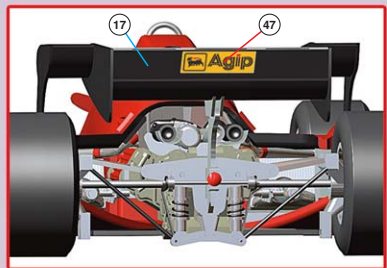

TMK336 FERRARI 126 C3 G.P. GERMANIA 1983

P. Tambay - R. Arnoux

www.tameokits.com

-  27 - P. Tambay
-  28 - R. Arnoux

Ret

1st

Photoetched - Fotoincisioni - Fotogeaztzt
Photogravures - Fotograbado

Colour conversion - Conversi6ne colori - Farbenumwandlung
Conversion de couleurs - Colores convensionados