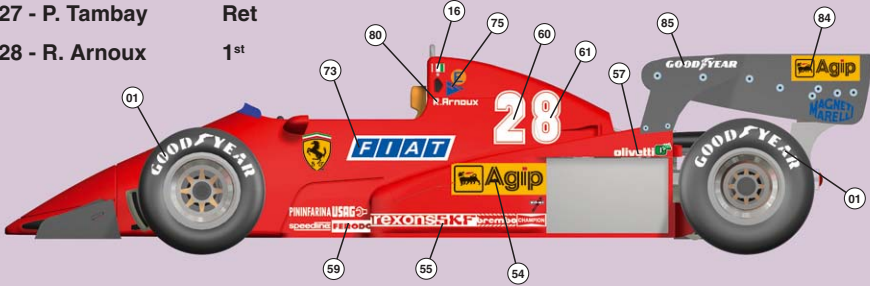

TMK336 FERRARI 126 C3 G.P. GERMANIA 1983

P. Tambay - R. Arnoux

www.tameokits.com

-  27 - P. Tambay
-  28 - R. Arnoux

Ret

1st

Photoetched - Fotoincisioni - Fotogeaztzt
Photogravures - Fotograbado

Colour conversion - Conversi6ne colori - Farbenumwandlung
Conversion de couleurs - Colores convensionados