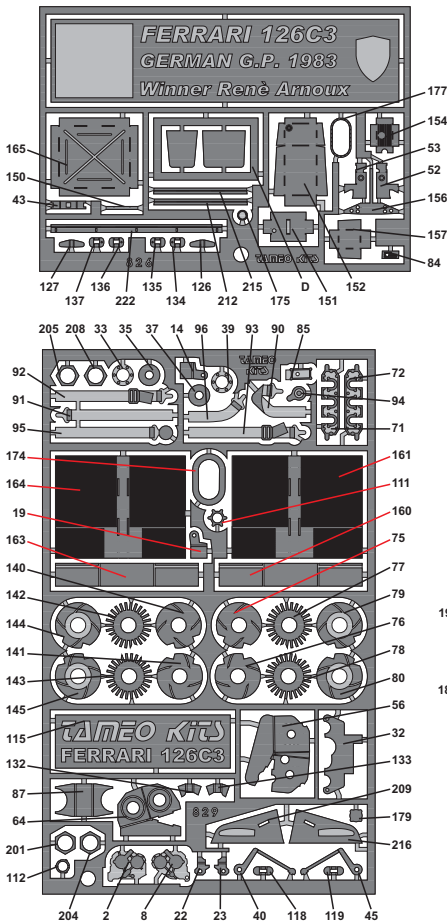

Photoetched - Fotoincisioni - Fotogeaztzt
Photogravures - Fotograbado

Colour conversion - Conversi6ne colori - Farbenumwandlung
Conversion de couleurs - Colores convensionados

SILVER ARGENTO SILBER ARGENT PLATA	SEMI GLOSS BLACK NERO SEMI LUCIDO HALBGLANZSCHWARZ NOIR SEMI BRILLANT NEGRO SEMIBRILLANTE	ALUMINIUM ALLUMINIO ALUMINIO ALUMINIO	GUN METAL GRIGIO FUCILE GUN METAL GRIS FUSIL GRIS FUSIL	MATT BLACK NERO OPACO MATT SCHWARZ NOIRE OPACQUE NEGRO OPACO	ITALIAN RED ROSSO ITALIANO ITALIENSCHROT ROUGE ITALIENNE ROJO ITALIANO	FLAT RED ROSSO OPACO MATT ROT ROUGE OPACQUE ROJO MATE	FLAT BLUE BLU OPACO MATTBLAU BLEU OPACQUE AZUL MATE	SAND SABBIA SAND SABLE ARENA	BUFF CAMOSCIO SANDFARBEN CHAMMOIS ANTE
TAMIYA X11	TAMIYA X18	TAMIYA XF16	TAMIYA X10	TAMIYA XF1	TAMIYA TS8	TAMIYA XF7	TAMIYA XF8	TAMIYA TS46	TAMIYA XF57

PIEGARE TO BEND
BIEGEN
PLIER
DOBLAR

PEZZI PARTS
STUECKE
PIECES
PIEZAS

LUNGHEZZA
LENGHT
LAENGE
LONGUEUR
LARGO

DIAMETRO
DIAMETER
DURCHMESSER
DIAMETRE
DIAMETRO

FILO DI PIOMBO
LEAD WIRE
BLEIDRAHT
FIL DE PLOMB
ALAMBRE DE PLOMO

TAMEO KITS srl

Via Valle, 111 - P.O. Box 61
17022 BORGIO VEREZZI SV ITALY
Tel. 39 019 - 615.250
Fax. 39 019 - 615.310

www.tameokits.com

sales@tameokits.com

technical@tameokits.com

Made in Italy. Collector 1/43 Scale Models. Not for sale to persons under 14 years of age. Dangerous if swallowed. Keep out of reach of children. Tameo Kits not held responsible for any damage or injury resulting from improper use of the product.

Hecho en Italia. Coleccion de modelos a escala 1/43. Prohibida la venta a menores de 14 a6os. No comestible. Mantener fuera del alcance de los ni6os. Tameo Kits no se hace responsable de los da6os causados por el uso incorrecto de este producto.