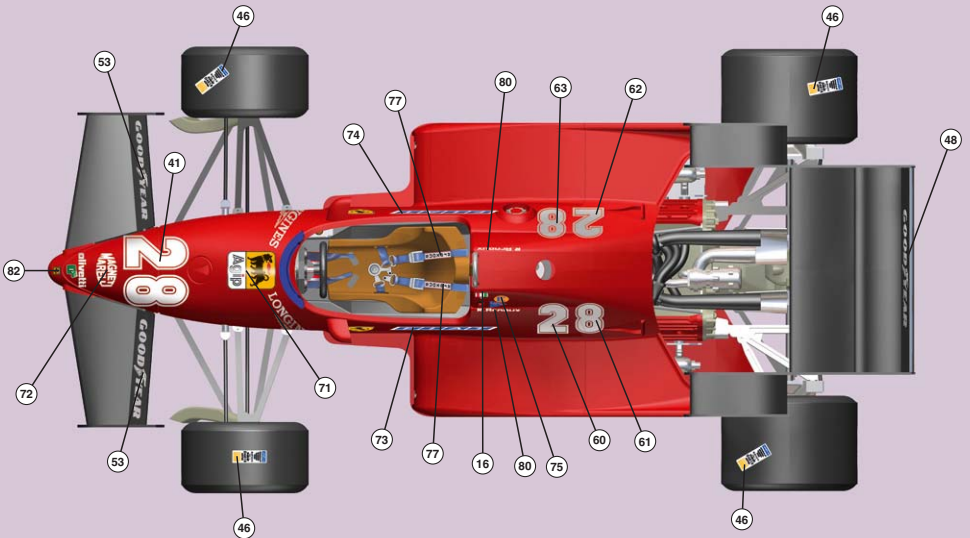

TMK336 FERRARI 126 C3 G.P. GERMANIA 1983

P. Tambay - R. Arnoux

www.tameokits.com

-  27 - P. Tambay
-  28 - R. Arnoux

Ret

1st

Photoetched - Fotoincisioni - Fotogeaztzt
Photogravures - Fotograbado

Colour conversion - Conversi6ne colori - Farbenumwandlung
Conversion de couleurs - Colores convensionados